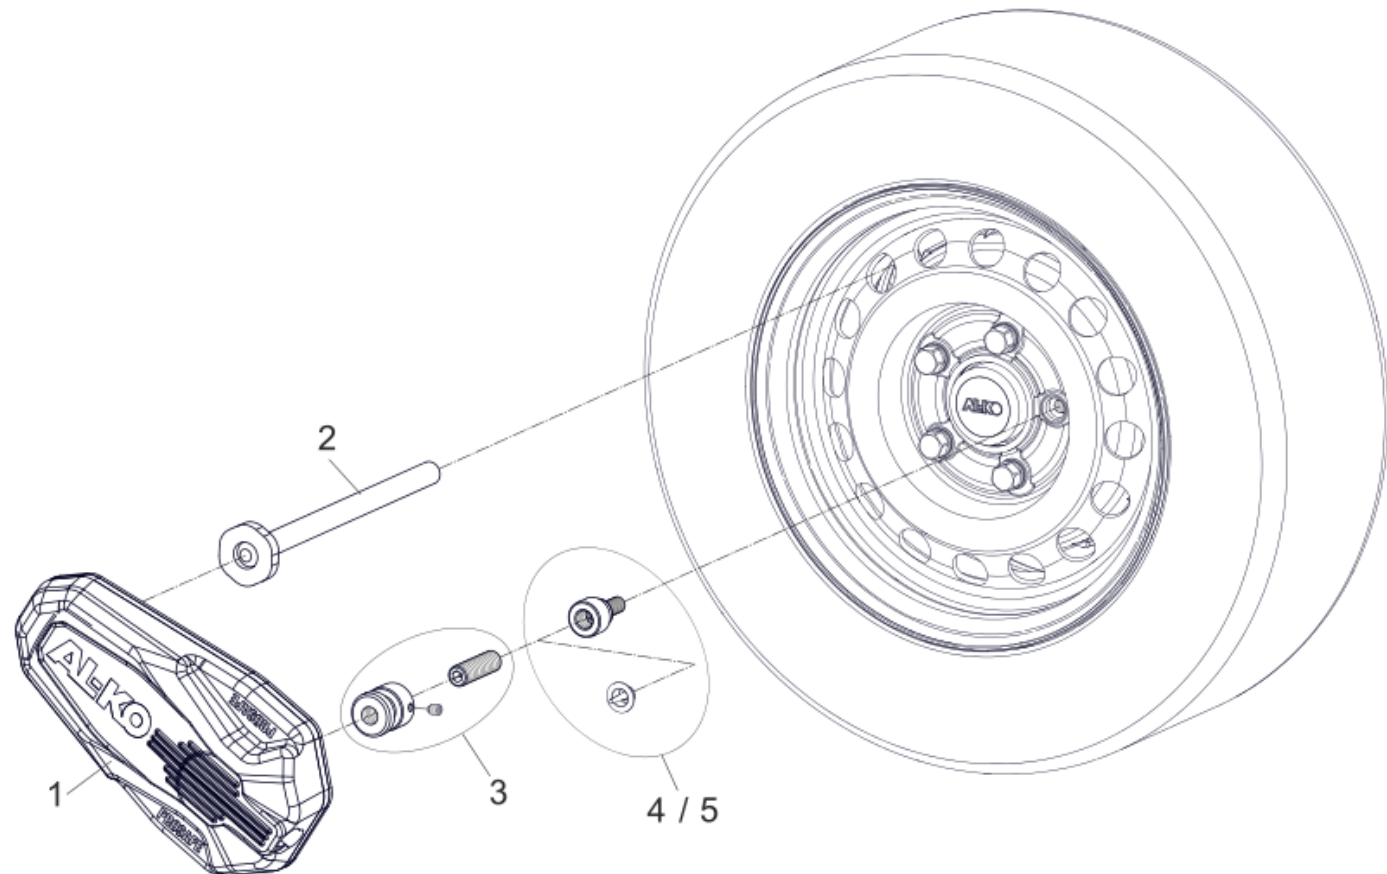

ALKO PROSAFE Diebstahlschutz für Caravan & Anhänger (807125)

AL-KO PROSAFE Diebstahlschutz für Caravan & Anhänger (807125)

Pos.	Artikelnr.	Bezeichnung	Menge	Einheit	Bemerkung
1	1733706	AL-KO PROSAFE Radkralle	1	ST	
2	1733827	PROSAFE Sperrstange D20	1	ST	
2	1733828	PROSAFE Sperrstange D16	1	ST	
3	1733826	ET-Set PROSAFE Verstellbolzen	1	ST	<p><h1>Lieferumfang:</h1> </p> <ul style="list-style-type: none"> Verstellbolzen (1x) Gewindestift M8x8 (1x) Gewindestift M16x55 (1x) Innensechskantschlüssel 4 mm (1x) Innensechskantschlüssel 8 mm (1x) <p></p>
4	1733824	ET-Set PROSAFE Radschraube M12 Kugel	1	ST	<p><h1>Lieferumfang:</h1> </p> <ul style="list-style-type: none"> Adapterschraube M12 Kugel (1x) Steckschlüssel-Einsatz 12,5 mm (1/2") mit Sechskant-Bit 10 mm, Länge 100 mm (1x) Schutzstopfen für Innengewinde (1x) <p></p>
5	1733825	ET-Set PROSAFE Radschraube M12 Kegel	1	ST	<p><h1>Lieferumfang:</h1> </p> <ul style="list-style-type: none"> Adapterschraube M12 Kegel (1x) Steckschlüssel-Einsatz 12,5 mm (1/2") mit Sechskant-Bit 10 mm, Länge 100 mm (1x) Schutzstopfen für Innengewinde (1x) <p></p>
6	1733829	ET-Set PROSAFE Kleinteile	1	ST	<p><h1>Lieferumfang:</h1> </p> <ul style="list-style-type: none"> Gewindestift M8x8 für Verstellbolzen (1x) Schutzstopfen für Innengewinde (1x) Hinweisschild PROSAFE (1x)
 <p></p>
7	ETK0063	Ersatzschlüssel	1	ST	Ersatzschlüssel können nur unter Vorlage der Sicherungskarte bestellt werden!
8	1934434	PROSAFE Koffer	1	ST	

ALKO PROSAFE Diebstahlschutz für Caravan & Anhänger (807125)

Pos.	Artikelnr.	Bezeichnung	Menge	Einheit	Bemerkung
9	1934531	Betriebsanleitung PROSAFE		1 ST	