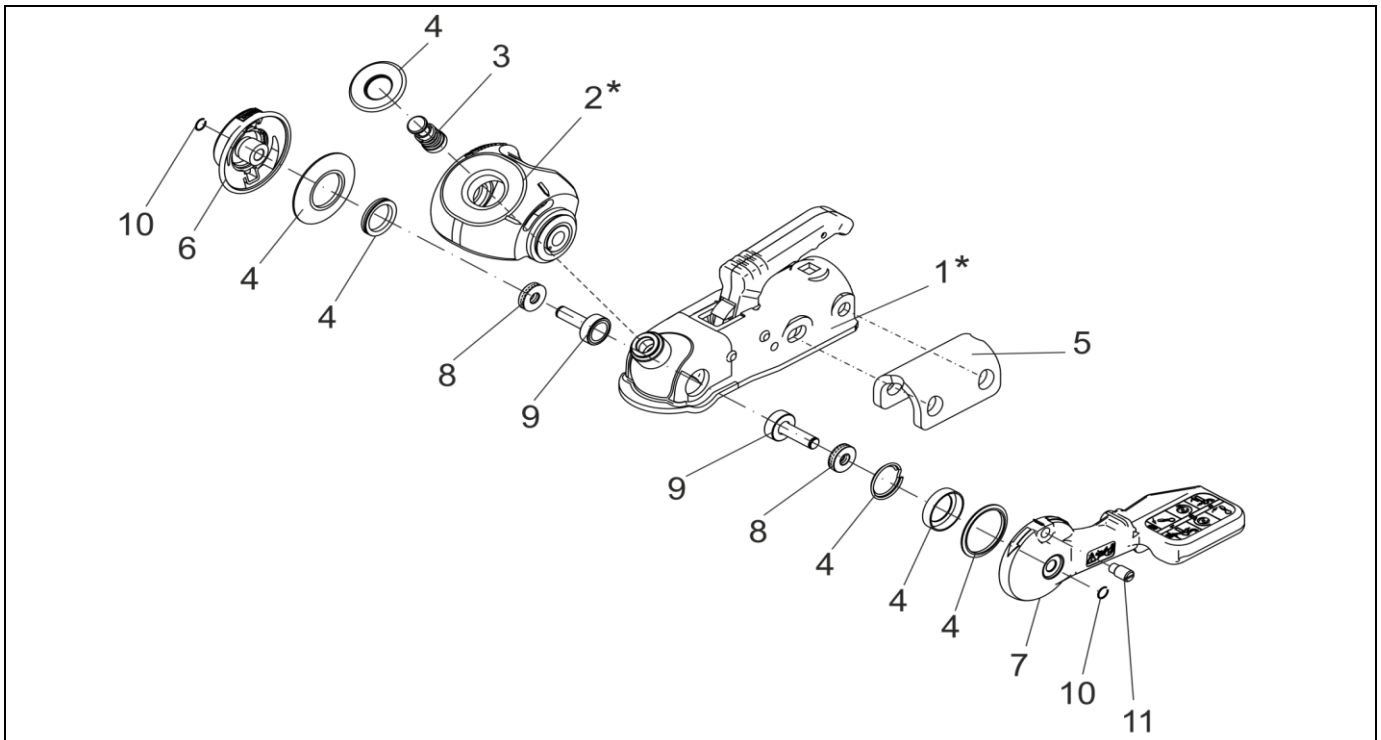

SICHERHEITSKUPPLUNG AKS 1300

ETI- Nr. 811120

(Bitte bei Bestellung angeben)

AL-KO

Ersatzteile

| Pos. | Bezeichnung | Material-Nr. |
|------|-----------------------------------|--------------|
| 1 | GEHÄUSE | * |
| 2 | SCHWIMMSATTEL | * |
| 3 | ET-SET: SICHERHEITSANZEIGE | 246341 |
| 4 | ET-SET: DICHTUNGEN UND DRUCKFEDER | 246340 |
| 5 | DISTANZBÜGEL Ø35/Ø50 | 690841 |
| 6 | HANDRAD RUBINROT | 614358 |
| | FEUERROT (AB JUNI 2011) | 1225285 |
| 7 | SPANNHEBEL RUBINROT | 603379 |
| | FEUERROT (AB JUNI 2011) | 1225283 |
| 8 | ET-SET: AXIALLAGER AKS 1300 | 246338 |
| 9 | ET-SET: DRUCKBOLZEN AKS 1300 | 1220759 |
| 10 | ET-SET: SICHERUNGSRINGE | 246337 |
| 11 | GEWINDEDRUCKBOLZEN | 603153 |